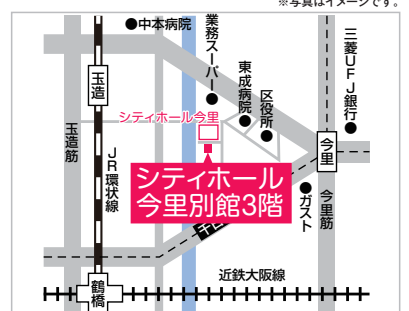

1袋 **138円(税込)**
近隣スーパー参考価格となっております

自転車でお越しの際は、シティホール今里にお停めください。

関西フェスティバル大計画 〒537-0013 大阪市東成区大今里南1-1-19-502

株式会社ベルコ **ベルコネット代理店**

大阪東支社

お電話でのお問い合わせは

☎ 06-6981-2877

イベント開催場所  **ベルコシティホール今里別館3階** 〒537-0014 大阪府大阪市東成区大今里西2-4-4

※写真はイメージです。